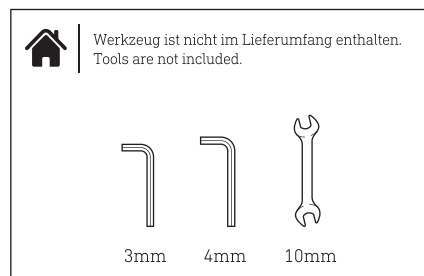

# FRONT RACK / FRONT GEPÄCKTRÄGER

**RUFF CYCLES**

max. load : 10kg / 22lbs  
 material : AL6061  
 dimensions : 280x300mm  
 light holder included

**Li'Buddy**

**1**

**2**

**RUFF CYCLES**

RUFF CYCLES GmbH  
 Im Gewerbepark D36  
 93059 Regensburg  
 Germany