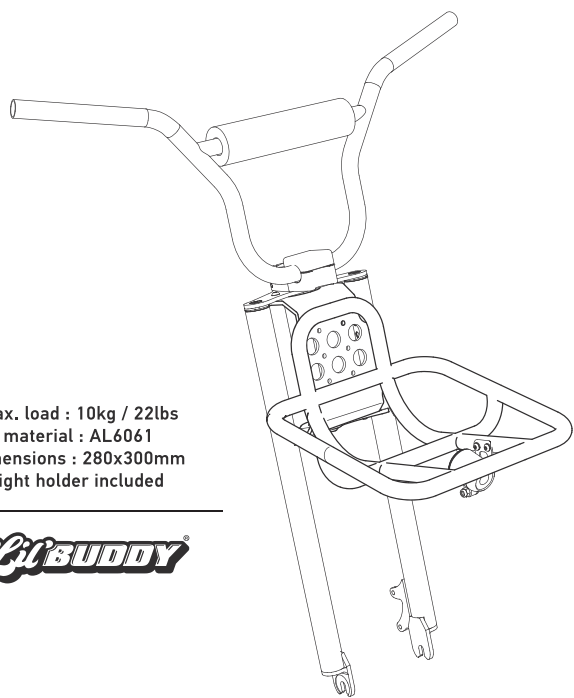

# FRONT RACK / FRONT GEPÄCKTRÄGER

**RUFF CYCLES**

max. load : 10kg / 22lbs  
 material : AL6061  
 dimensions : 280x300mm  
 light holder included

**Li'Buddy**

**1**

**2**

**RUFF CYCLES**

RUFF CYCLES GmbH  
 Im Gewerbepark D36  
 93059 Regensburg  
 Germany