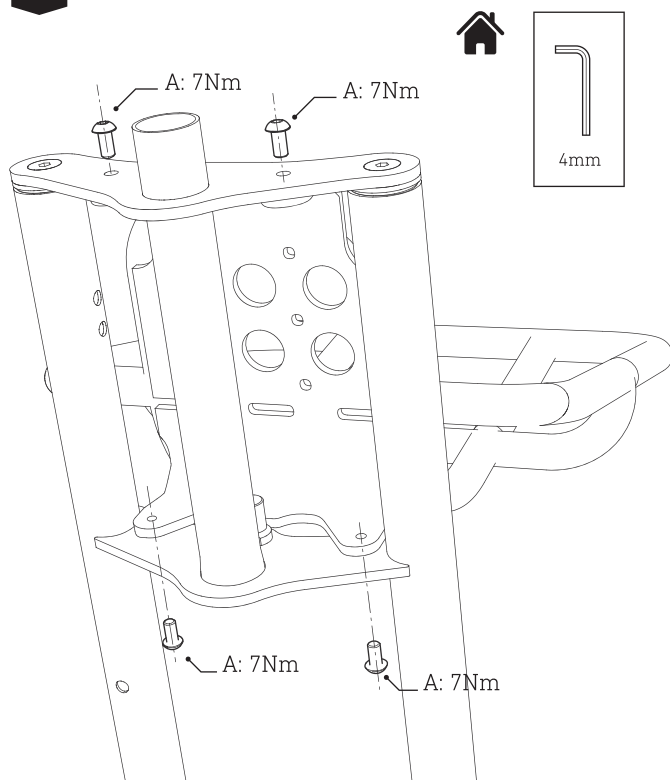

# FRONT RACK / FRONT GEPÄCKTRÄGER

**RUFF CYCLES**

max. load : 10kg / 22lbs  
 material : AL6061  
 dimensions : 280x300mm  
 light holder included

**Li'Buddy**

**1**

**2**

**RUFF CYCLES**

RUFF CYCLES GmbH  
 Im Gewerbepark D36  
 93059 Regensburg  
 Germany