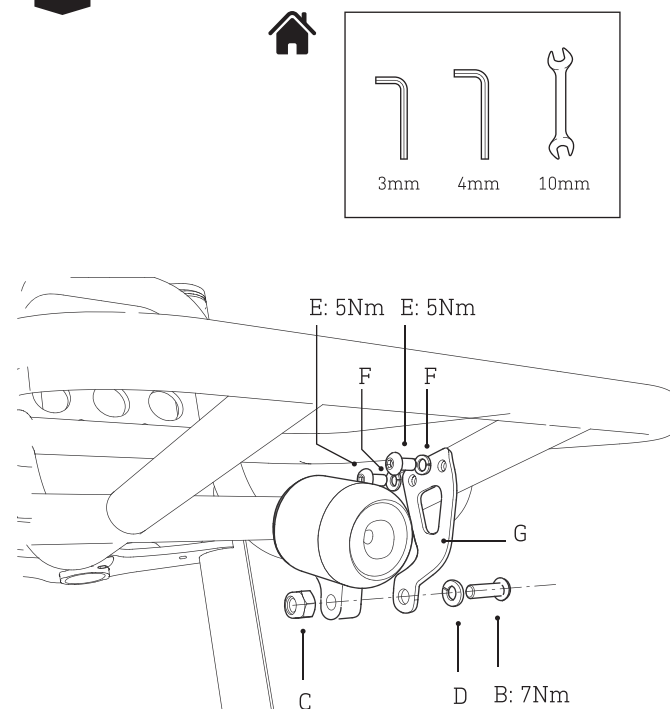

# FRONT RACK / FRONT GEPÄCKTRÄGER

**RUFF CYCLES**

max. load : 10kg / 22lbs  
 material : AL6061  
 dimensions : 280x300mm  
 light holder included

**Li'Buddy**

**1**

**2**

**RUFF CYCLES**

RUFF CYCLES GmbH  
 Im Gewerbepark D36  
 93059 Regensburg  
 Germany